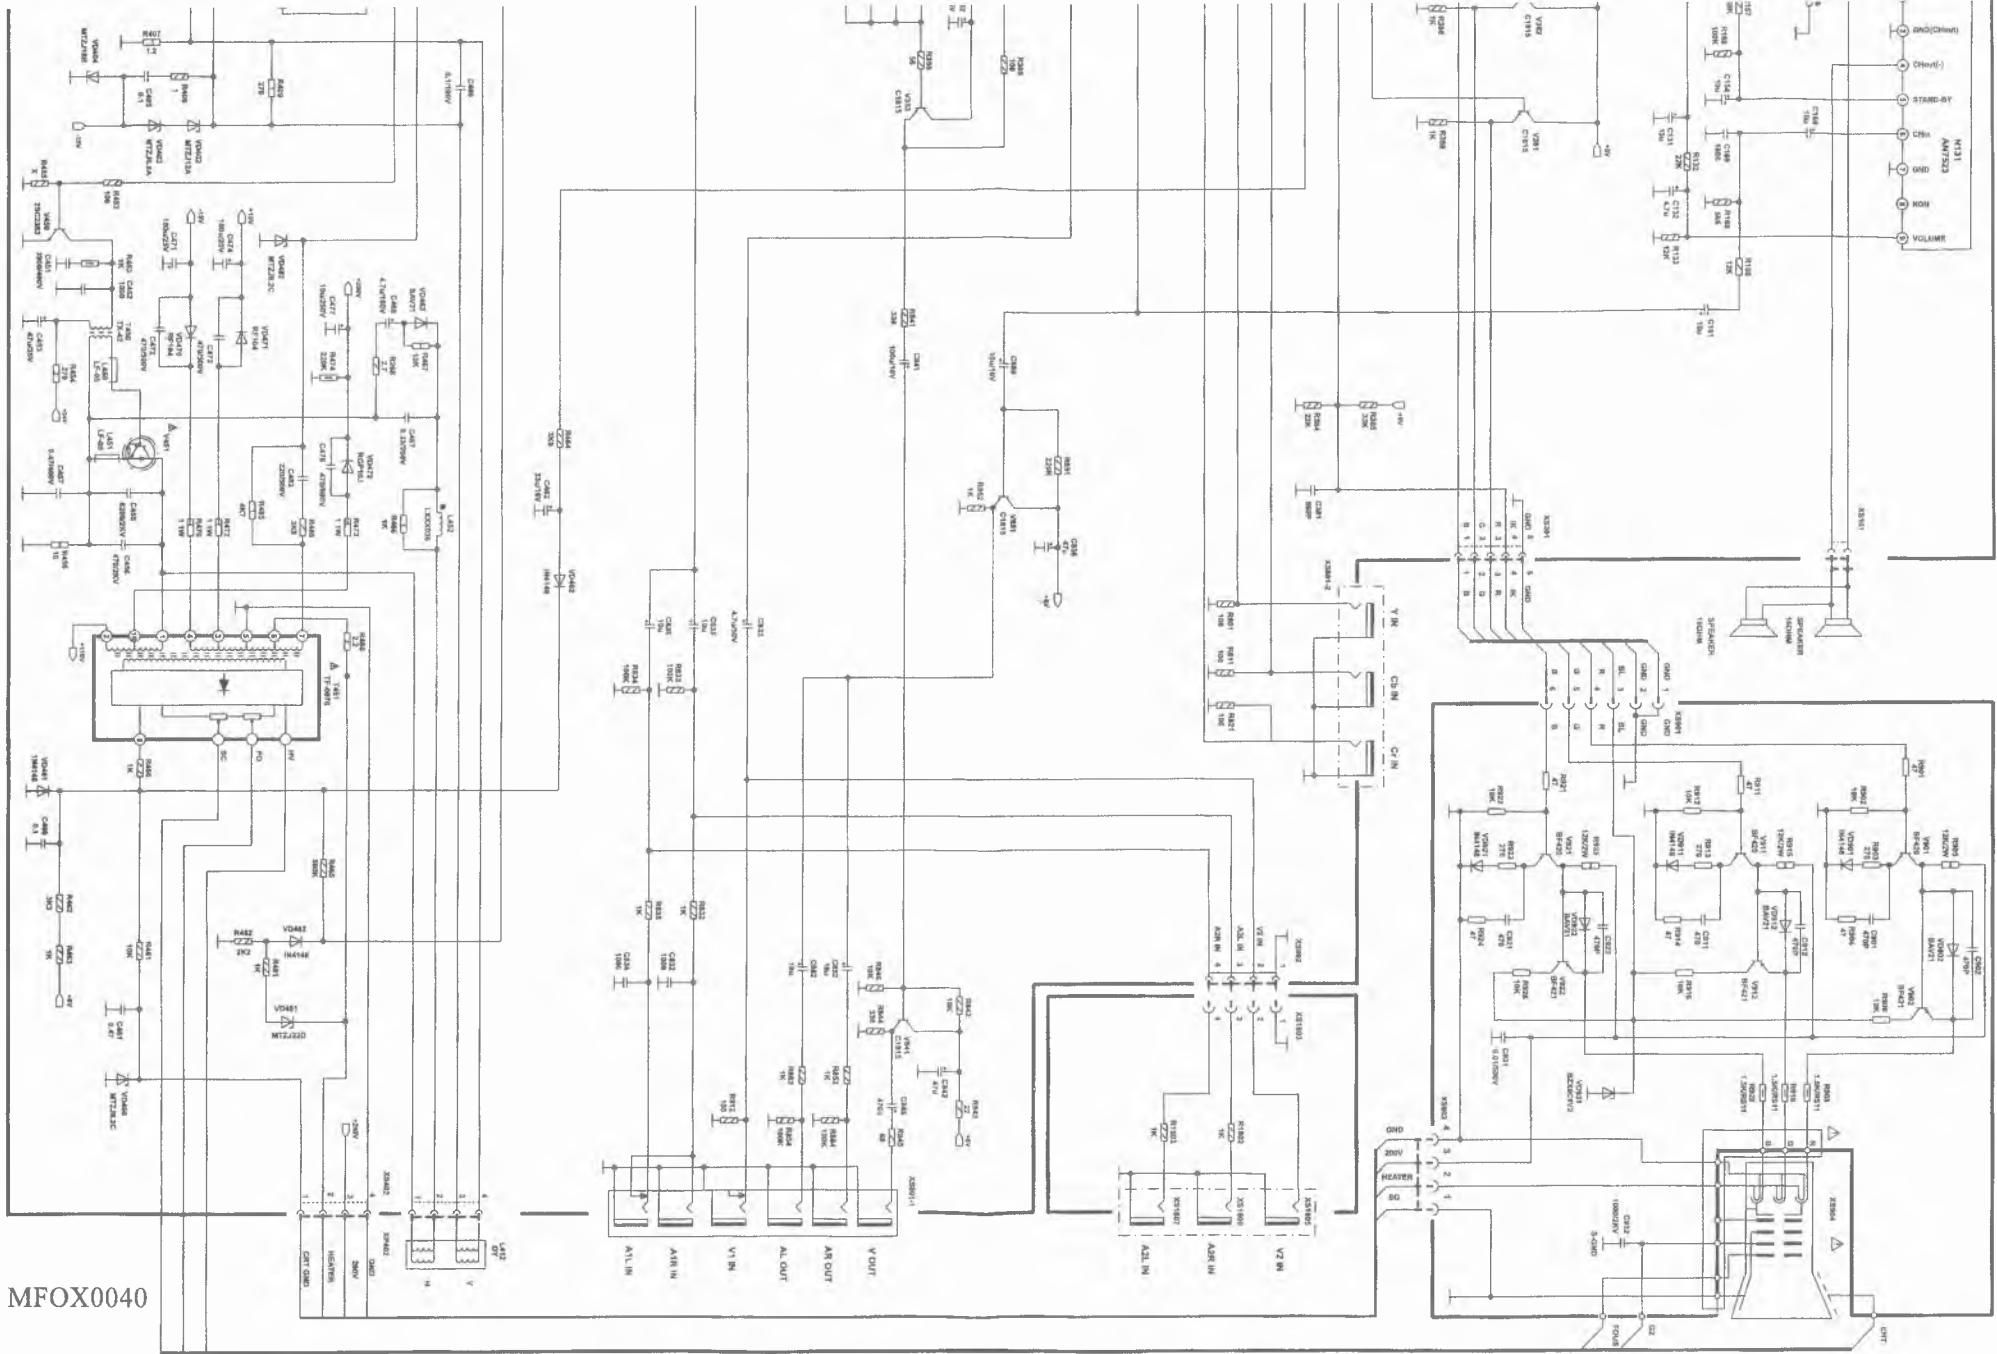

Принципиальная схема телевизора SATURN ST-2104 (шасси PX20043)

MFOX0040

SUBJECT TO CHANGE WITHOUT NOTICE